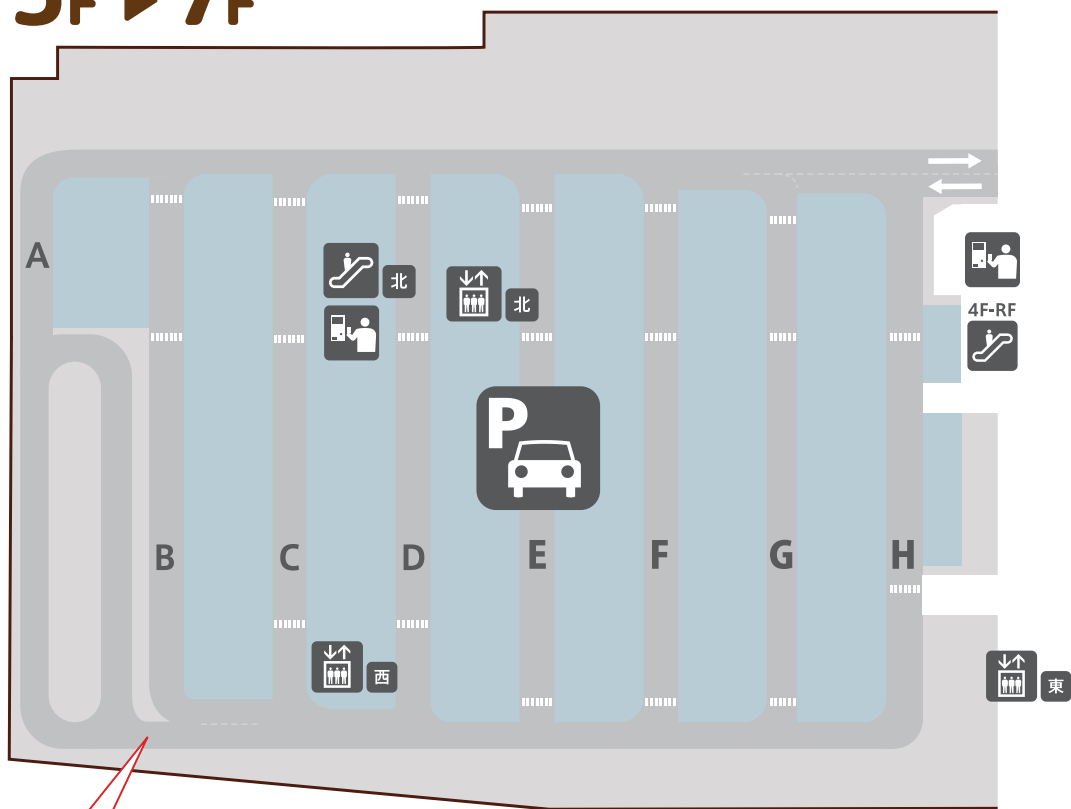

- トイレ
- キッズトイレ
- 優先トイレ
- 授乳室
- おむつ交換台
- オストメイト
- インフォメーション
- エレベーター
- エスカレーター
- 階段
- 駐車場
- タクシーのりば
- 喫煙コーナー
- 宅配ロッカー
- ATM
- 証明写真
- コインロッカー
- 公衆無線LAN
- サイクルスロープ
- 駐輪場
- 原付駐輪場
- 自動二輪駐輪場
- 駐車場事前精算機
- AED設置場所

6才までのお子さまが対象の無料でご利用いただけるキッズスペースです。
18ヵ月までの乳児が遊べるベビーゾーンもご用意しています。

あまがさきキューズモール 4F FLOOR MAP

- ファッション、ファッション雑貨
- 雑貨、インテリア
- 食料品
- エンターテイメント
- キッズ
- ビューティー・メディカル
- レストラン&カフェ
- サービス、その他

- | | | | |
|--------|-----------|---------|----------|
| トイレ | インフォメーション | 喫煙コーナー | サイクルスロープ |
| キッズトイレ | エレベーター | 宅配ロッカー | 駐輪場 |
| 優先トイレ | エスカレーター | ATM | 原付駐輪場 |
| 授乳室 | 階段 | 証明写真 | 自動二輪駐輪場 |
| おむつ交換台 | 駐車場 | コインロッカー | 駐輪場事前精算機 |
| オストメイト | タクシーのりば | 公衆無線LAN | AED設置場所 |

専門店モール営業時間外に
キューズダイニング・MOVIXあまがさき・GiGO(ギーゴ)に
お越しの方はこちらのエレベーターをご利用ください。

- | | | | |
|--------|-----------|---------|----------|
| トイレ | インフォメーション | 喫煙コーナー | サイクルスロープ |
| キッズトイレ | エレベーター | 宅配ロッカー | 駐輪場 |
| 優先トイレ | エスカレーター | ATM | 原付駐輪場 |
| 授乳室 | 階段 | 証明写真 | 自動二輪駐輪場 |
| おむつ交換台 | 駐車場 | コインロッカー | 駐輪場事前精算機 |
| オストメイト | タクシーのりば | 公衆無線LAN | AED設置場所 |

5F ▶ 7F

平日は6F・7Fは閉鎖しております。
 ※混雑状況により平日に6F・7Fを開放する場合があります。

RF

フットサルコートへお越しの方は
 東エレベーターをご利用ください。

- | | | | |
|--------|-----------|---------|----------|
| トイレ | インフォメーション | 喫煙コーナー | サイクルスロープ |
| キッズトイレ | エレベーター | 宅配ロッカー | 駐輪場 |
| 優先トイレ | エスカレーター | ATM | 原付駐輪場 |
| 授乳室 | 階段 | 証明写真 | 自動二輪駐輪場 |
| おむつ交換台 | 駐車場 | コインロッカー | 駐車場事前精算機 |
| オストメイト | タクシーのりば | 公衆無線LAN | AED設置場所 |