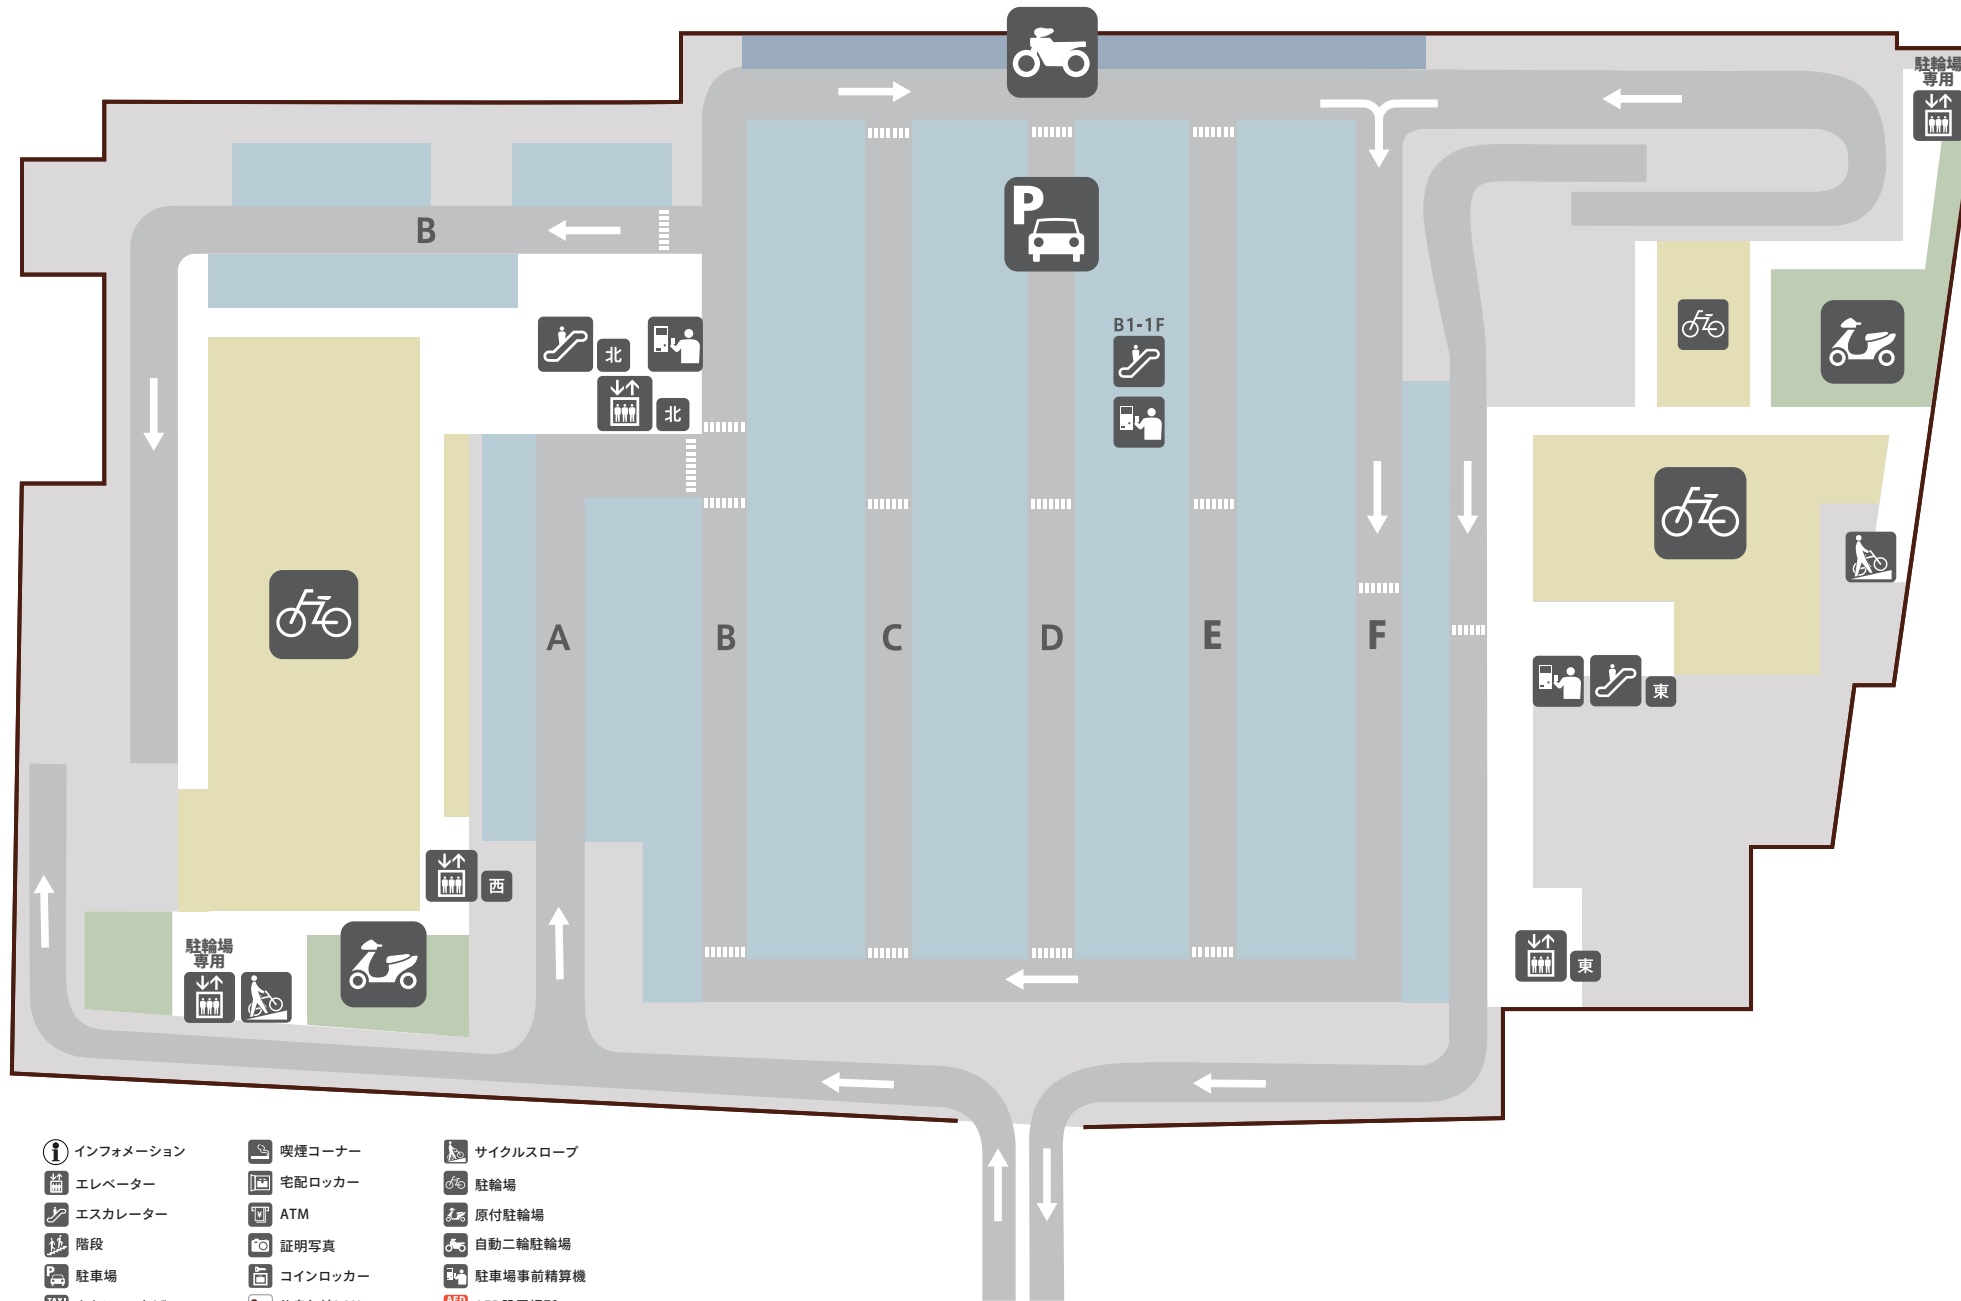

2F FLOOR MAP

あまがさきキューズモール

- ファッション、ファッション雑貨
- 雑貨、インテリア
- 食料品
- エンターテインメント
- キッズ
- ビューティ・メディカル
- レストラン&カフェ
- サービス、その他

- | | | | |
|--------|-----------|---------|----------|
| トイレ | インフォメーション | 喫煙コーナー | サイクルスロープ |
| キッズトイレ | エレベーター | 宅配ロッカー | 駐輪場 |
| 優先トイレ | エスカレーター | ATM | 原付駐輪場 |
| 授乳室 | 階段 | 証明写真 | 自動二輪駐輪場 |
| おむつ交換台 | 駐車場 | コインロッカー | 駐輪場事前精算機 |
| オストメイト | タクシーのりば | 公衆無線LAN | AED設置場所 |

6才までのお子さまが対象の無料でご利用いただけるキッズスペースです。
18ヵ月までの乳児が遊べるベビーゾーンもご用意しています。

あまがさきキューズモール 4F FLOOR MAP

- ファッション、ファッション雑貨
- 雑貨、インテリア
- 食料品
- エンターテイメント
- キッズ
- ビューティー・メディカル
- レストラン&カフェ
- サービス、その他

- | | | | |
|--------|-----------|---------|----------|
| トイレ | インフォメーション | 喫煙コーナー | サイクルスロープ |
| キッズトイレ | エレベーター | 宅配ロッカー | 駐輪場 |
| 優先トイレ | エスカレーター | ATM | 原付駐輪場 |
| 授乳室 | 階段 | 証明写真 | 自動二輪駐輪場 |
| おむつ交換台 | 駐車場 | コインロッカー | 駐輪場事前精算機 |
| オストメイト | タクシーのりば | 公衆無線LAN | AED設置場所 |

専門店モール営業時間外に
キューズダイニング・MOVIXあまがさき・GiGO(ギーゴ)に
お越しの方はこちらのエレベーターをご利用ください。

- | | | | |
|--------|-----------|---------|----------|
| トイレ | インフォメーション | 喫煙コーナー | サイクルスロープ |
| キッズトイレ | エレベーター | 宅配ロッカー | 駐輪場 |
| 優先トイレ | エスカレーター | ATM | 原付駐輪場 |
| 授乳室 | 階段 | 証明写真 | 自動二輪駐輪場 |
| おむつ交換台 | 駐車場 | コインロッカー | 駐輪場事前精算機 |
| オストメイト | タクシーのりば | 公衆無線LAN | AED設置場所 |

5F ▶ 7F

平日は6F・7Fは閉鎖しております。
 ※混雑状況により平日に6F・7Fを開放する場合があります。

RF

フットサルコートへお越しの方は
 東エレベーターをご利用ください。

- | | | | |
|--------|-----------|---------|----------|
| トイレ | インフォメーション | 喫煙コーナー | サイクルスロープ |
| キッズトイレ | エレベーター | 宅配ロッカー | 駐輪場 |
| 優先トイレ | エスカレーター | ATM | 原付駐輪場 |
| 授乳室 | 階段 | 証明写真 | 自動二輪駐輪場 |
| おむつ交換台 | 駐車場 | コインロッカー | 駐車場事前精算機 |
| オストメイト | タクシーのりば | 公衆無線LAN | AED設置場所 |