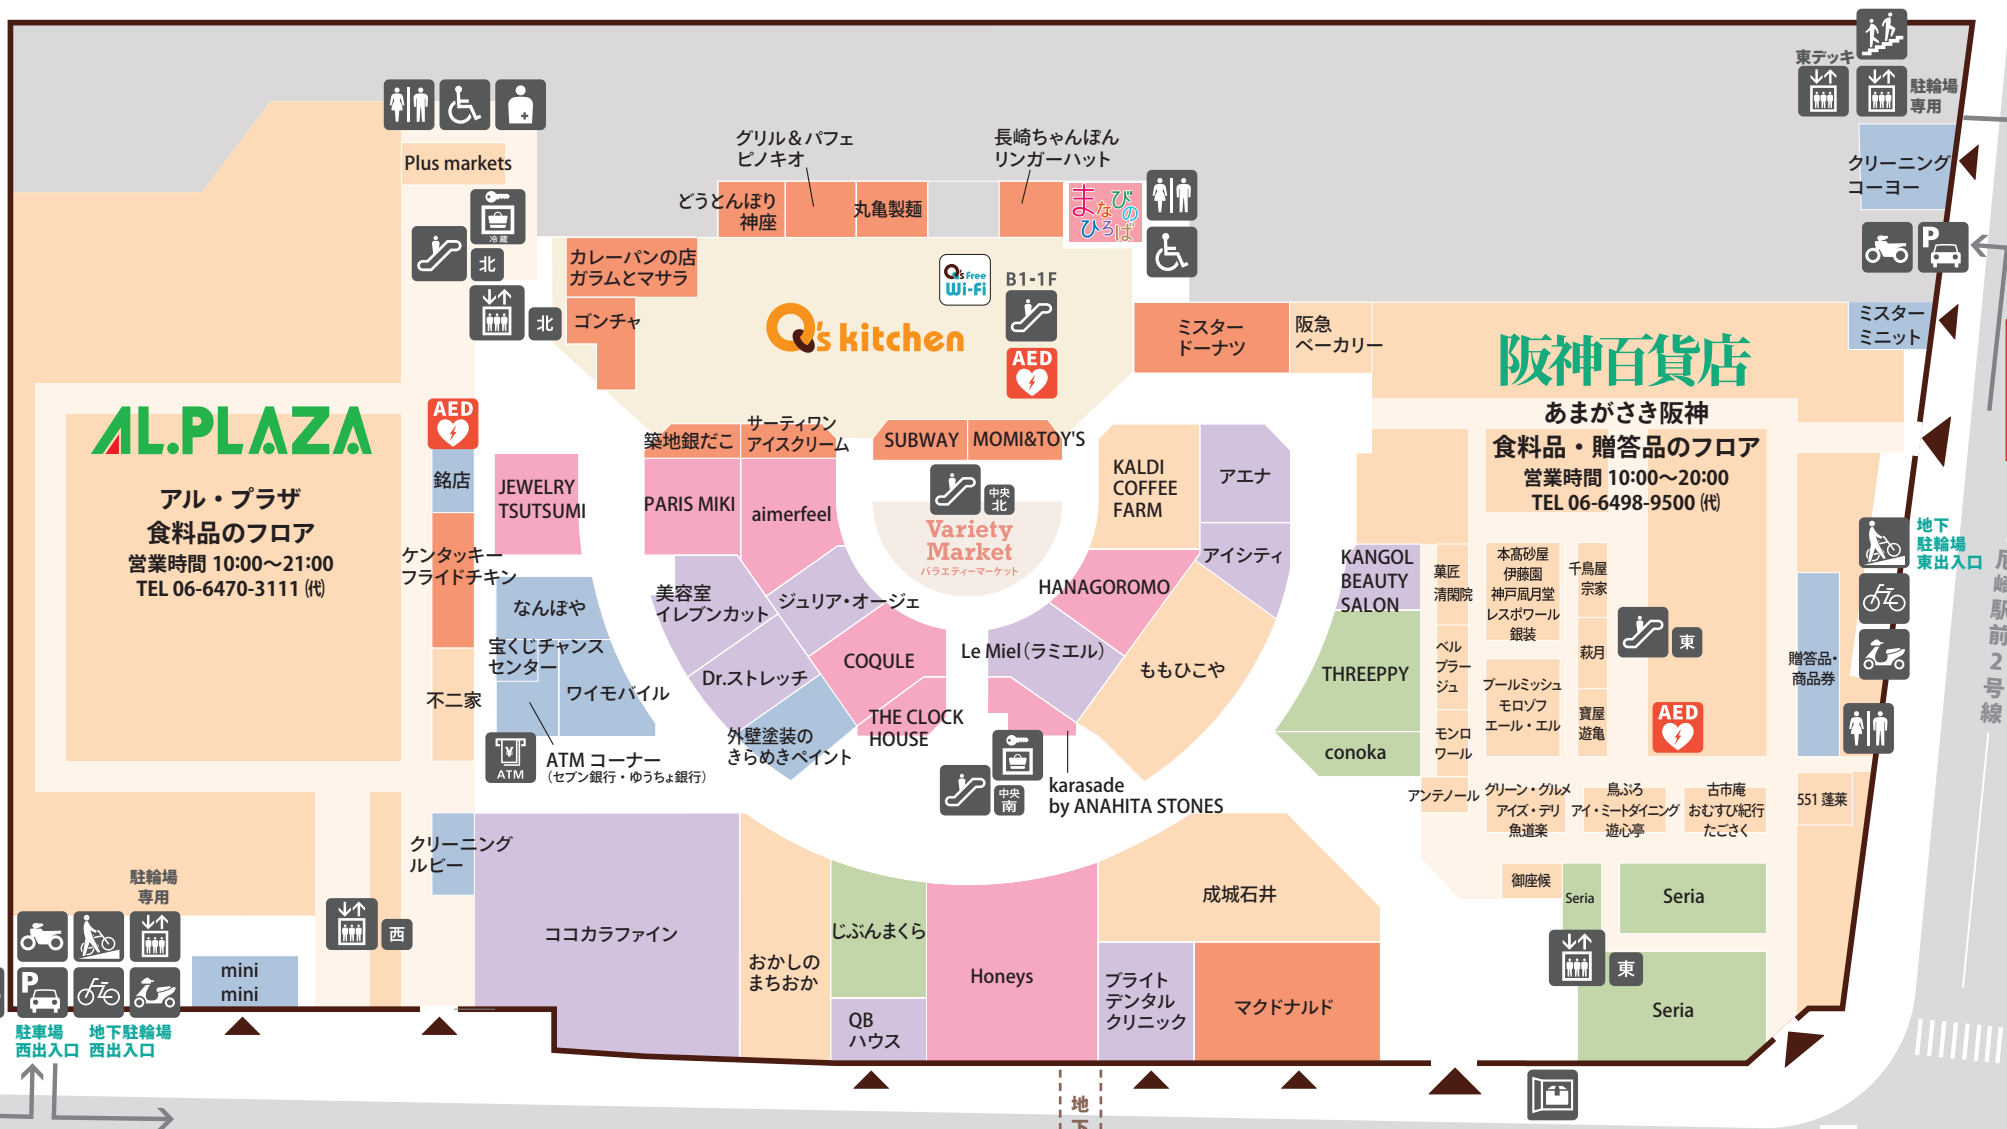

1F FLOOR MAP

あまがさきキューズモール

- ファッション、ファッション雑貨
- 雑貨、インテリア
- 食料品
- エンターテイメント
- キッズ
- ビューティ・メディカル
- レストラン&カフェ
- サービス、その他

駐車場東入口は
土日祝のみ
開放しております。
※混雑状況により平日に
開放する場合があります。

- トイレ
- キッズトイレ
- 優先トイレ
- 授乳室
- おむつ交換台
- オストメイト
- インフォメーション
- エレベーター
- エスカレーター
- 階段
- 駐車場
- タクシーのりば
- 喫煙コーナー
- 宅配ロッカー
- ATM
- 証明写真
- コインロッカー
- 公衆無線LAN
- サイクルスロープ
- 駐輪場
- 原付駐輪場
- 自動二輪駐輪場
- 駐輪場事前精算機
- AED設置場所

2F FLOOR MAP

あまがさきキューズモール

- ファッション、ファッション雑貨
- 雑貨、インテリア
- 食料品
- エンターテインメント
- キッズ
- ビューティ・メディカル
- レストラン&カフェ
- サービス、その他

- | | | | |
|--------|-----------|---------|----------|
| トイレ | インフォメーション | 喫煙コーナー | サイクルスロープ |
| キッズトイレ | エレベーター | 宅配ロッカー | 駐輪場 |
| 優先トイレ | エスカレーター | ATM | 原付駐輪場 |
| 授乳室 | 階段 | 証明写真 | 自動二輪駐輪場 |
| おむつ交換台 | 駐車場 | コインロッカー | 駐輪場事前精算機 |
| オストメイト | タクシーのりば | 公衆無線LAN | AED設置場所 |

- トイレ
- キッズトイレ
- 優先トイレ
- 授乳室
- おむつ交換台
- オストメイト
- インフォメーション
- エレベーター
- エスカレーター
- 階段
- 駐車場
- タクシーのりば
- 喫煙コーナー
- 宅配ロッカー
- ATM
- 証明写真
- コインロッカー
- 公衆無線LAN
- サイクルスロープ
- 駐輪場
- 原付駐輪場
- 自動二輪駐輪場
- 駐車場事前精算機
- AED設置場所

6才までのお子さまが対象の無料でご利用いただけるキッズスペースです。
18ヵ月までの乳児が遊べるベビーゾーンもご用意しています。

あまがさきキューズモール 4F FLOOR MAP

- ファッション、ファッション雑貨
- 雑貨、インテリア
- 食料品
- エンターテイメント
- キッズ
- ビューティー・メディカル
- レストラン&カフェ
- サービス、その他

- | | | | |
|--------|-----------|---------|----------|
| トイレ | インフォメーション | 喫煙コーナー | サイクルスロープ |
| キッズトイレ | エレベーター | 宅配ロッカー | 駐輪場 |
| 優先トイレ | エスカレーター | ATM | 原付駐輪場 |
| 授乳室 | 階段 | 証明写真 | 自動二輪駐輪場 |
| おむつ交換台 | 駐車場 | コインロッカー | 駐輪場事前精算機 |
| オストメイト | タクシーのりば | 公衆無線LAN | AED設置場所 |