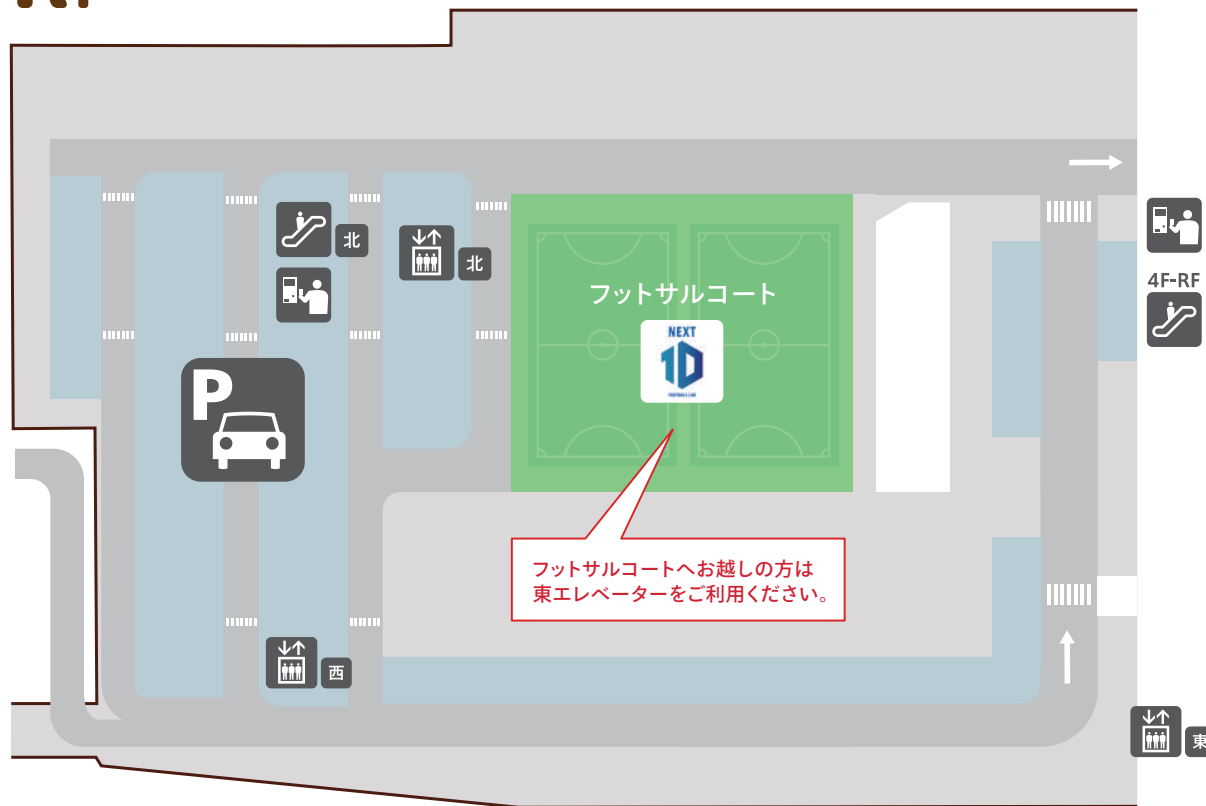

2F FLOOR MAP

あまがさきキューズモール

- ファッション、ファッション雑貨
- 雑貨、インテリア
- 食料品
- エンターテインメント
- キッズ
- ビューティ・メディカル
- レストラン&カフェ
- サービス、その他

- | | | | |
|--------|-----------|---------|----------|
| トイレ | インフォメーション | 喫煙コーナー | サイクルスロープ |
| キッズトイレ | エレベーター | 宅配ロッカー | 駐輪場 |
| 優先トイレ | エスカレーター | ATM | 原付駐輪場 |
| 授乳室 | 階段 | 証明写真 | 自動二輪駐輪場 |
| おむつ交換台 | 駐車場 | コインロッカー | 駐輪場事前精算機 |
| オストメイト | タクシーのりば | 公衆無線LAN | AED設置場所 |

6才までのお子さまが対象の無料でご利用いただけるキッズスペースです。
18ヵ月までの乳児が遊べるベビーゾーンもご用意しています。

あまがさきキューズモール 4F FLOOR MAP

- ファッション、ファッション雑貨
- 雑貨、インテリア
- 食料品
- エンターテイメント
- キッズ
- ビューティー・メディカル
- レストラン&カフェ
- サービス、その他

- | | | | |
|--------|-----------|---------|----------|
| トイレ | インフォメーション | 喫煙コーナー | サイクルスロープ |
| キッズトイレ | エレベーター | 宅配ロッカー | 駐輪場 |
| 優先トイレ | エスカレーター | ATM | 原付駐輪場 |
| 授乳室 | 階段 | 証明写真 | 自動二輪駐輪場 |
| おむつ交換台 | 駐車場 | コインロッカー | 駐輪場事前精算機 |
| オストメイト | タクシーのりば | 公衆無線LAN | AED設置場所 |

専門店モール営業時間外に
キューズダイニング・MOVIXあまがさき・GiGO(ギーゴ)に
お越しの方はこちらのエレベーターをご利用ください。

- | | | | |
|--------|-----------|---------|----------|
| トイレ | インフォメーション | 喫煙コーナー | サイクルスロープ |
| キッズトイレ | エレベーター | 宅配ロッカー | 駐輪場 |
| 優先トイレ | エスカレーター | ATM | 原付駐輪場 |
| 授乳室 | 階段 | 証明写真 | 自動二輪駐輪場 |
| おむつ交換台 | 駐車場 | コインロッカー | 駐輪場事前精算機 |
| オストメイト | タクシーのりば | 公衆無線LAN | AED設置場所 |

5F ▶ 7F

平日は6F・7Fは閉鎖しております。
 ※混雑状況により平日に6F・7Fを開放する場合があります。

RF

フットサルコートへお越しの方は
 東エレベーターをご利用ください。

- | | | | |
|--------|-----------|---------|----------|
| トイレ | インフォメーション | 喫煙コーナー | サイクルスロープ |
| キッズトイレ | エレベーター | 宅配ロッカー | 駐輪場 |
| 優先トイレ | エスカレーター | ATM | 原付駐輪場 |
| 授乳室 | 階段 | 証明写真 | 自動二輪駐輪場 |
| おむつ交換台 | 駐車場 | コインロッカー | 駐車場事前精算機 |
| オストメイト | タクシーのりば | 公衆無線LAN | AED設置場所 |